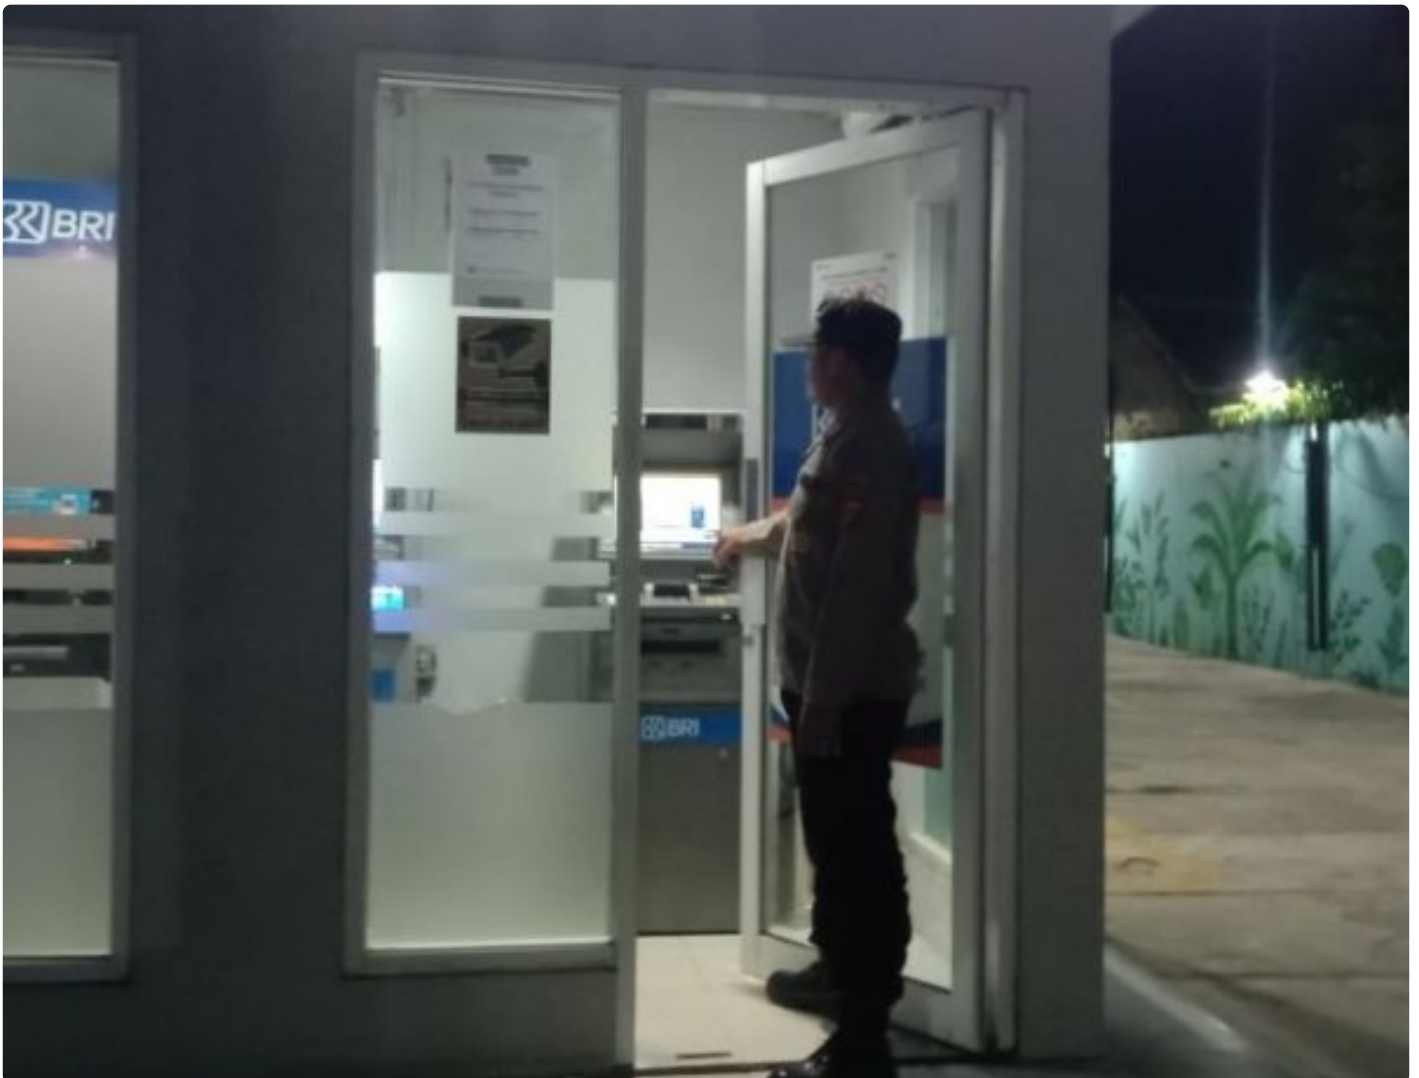

Patroli Presisi dilaksanakan Guna Persempit Guan Kamtibmas Di lingkungan Masyarakat wilayah hukum Polsek Tempuran.

KARAWANG - KARAWANG.INFORMAN.ID

Sep 3, 2024 - 17:35

Karawang - Pemeriksaan itu yang dilakukan oleh personel kepolisian sektor Tempuran saat melaksanakan giat patroli. (02/09)

Pengecekan Mulai dari kondisi pintu, ATM, sampai dengan sela-sela input kartu pun tidak luput dari pemeriksaan. dengan seksama, ATM yang ada di wilayah Kecamatan Tempuran di periksa.

"Benar, anggota kami melaksanakan patroli siang hari dan salah satu giat mereka adalah monitoring ATM dan perbankan yang ada di wilayah hukum" AKBP Edwar Zulkarnain S.I.K S.H,M.H melalui Kapolsek Tempuran, AKP Gulipar, SH. (03/9).