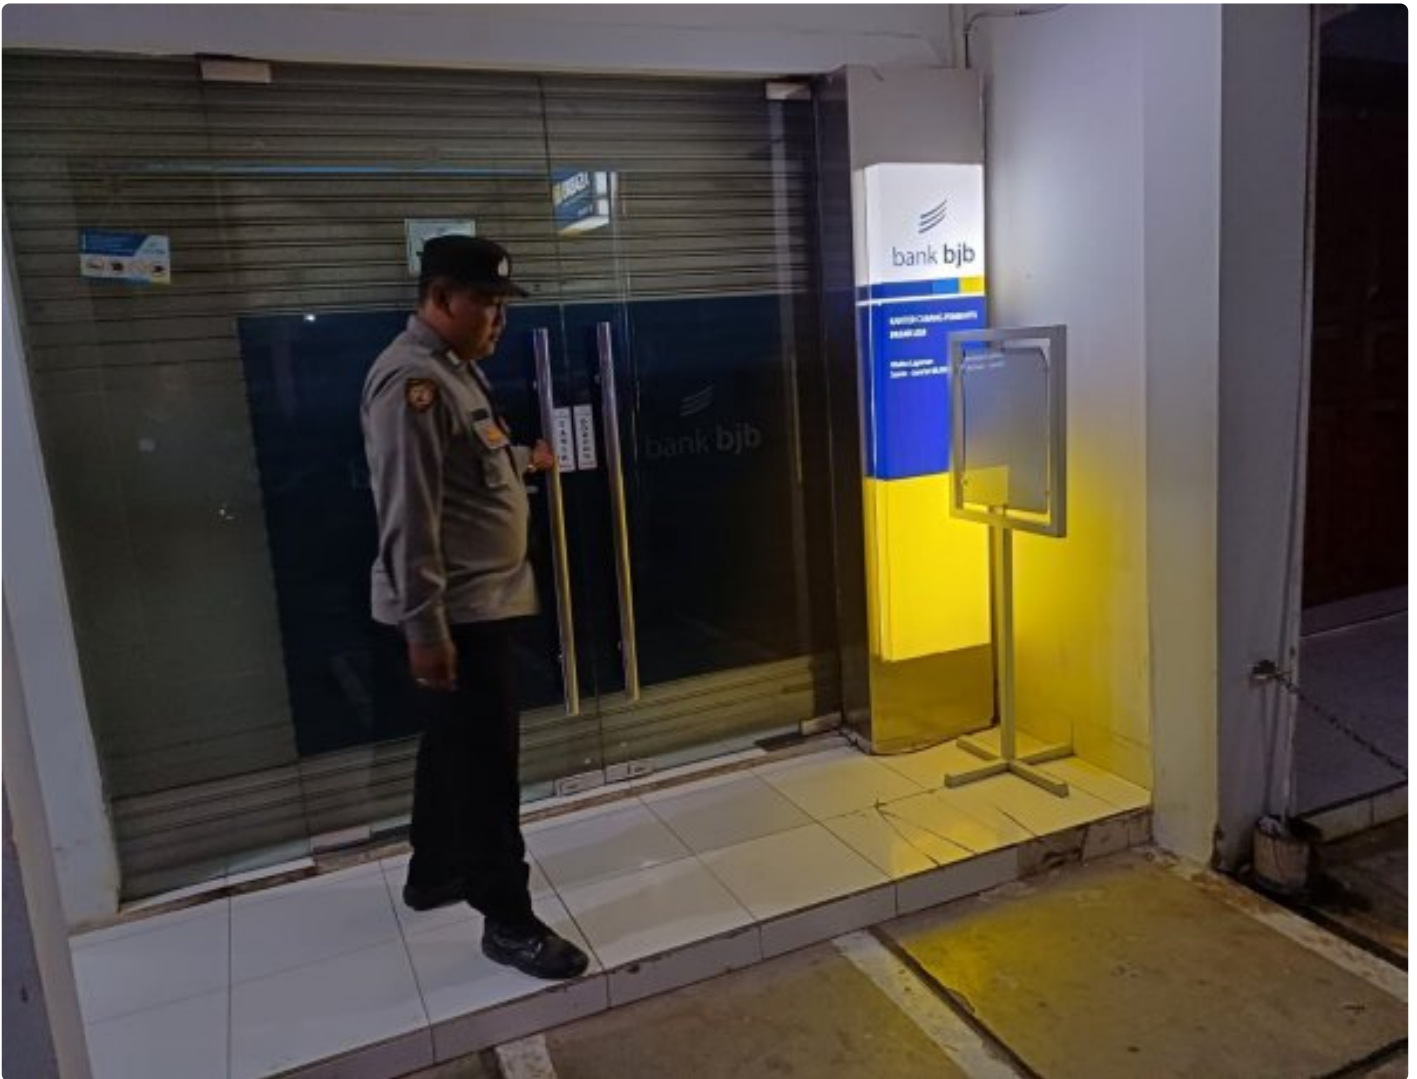

Kantor Bank BRI Loji Dimonitor Dua Personel Polsek Tegalwaru Saat Patroli Malam Hari

KARAWANG - KARAWANG.INFORMAN.ID

Jun 26, 2024 - 17:21

KARAWANG, - Tidak mau ada celah dan potensi kejahatan yang bisa menimpa perkantoran di wilayah Loji Kecamatan Tegalwaru.

Sigap dua personel melaksanakan patroli regulasi pada malam hari secara seksama. Selasa (25/6) malam tadi.

Brigadir Dodo dan Brigadir Adryan melaksanakan patroli malam.

Salah satu giat monitoring patroli malam itu meliputi perkantoran, perbatasan, perbankan dan kegiatan masyarakat.