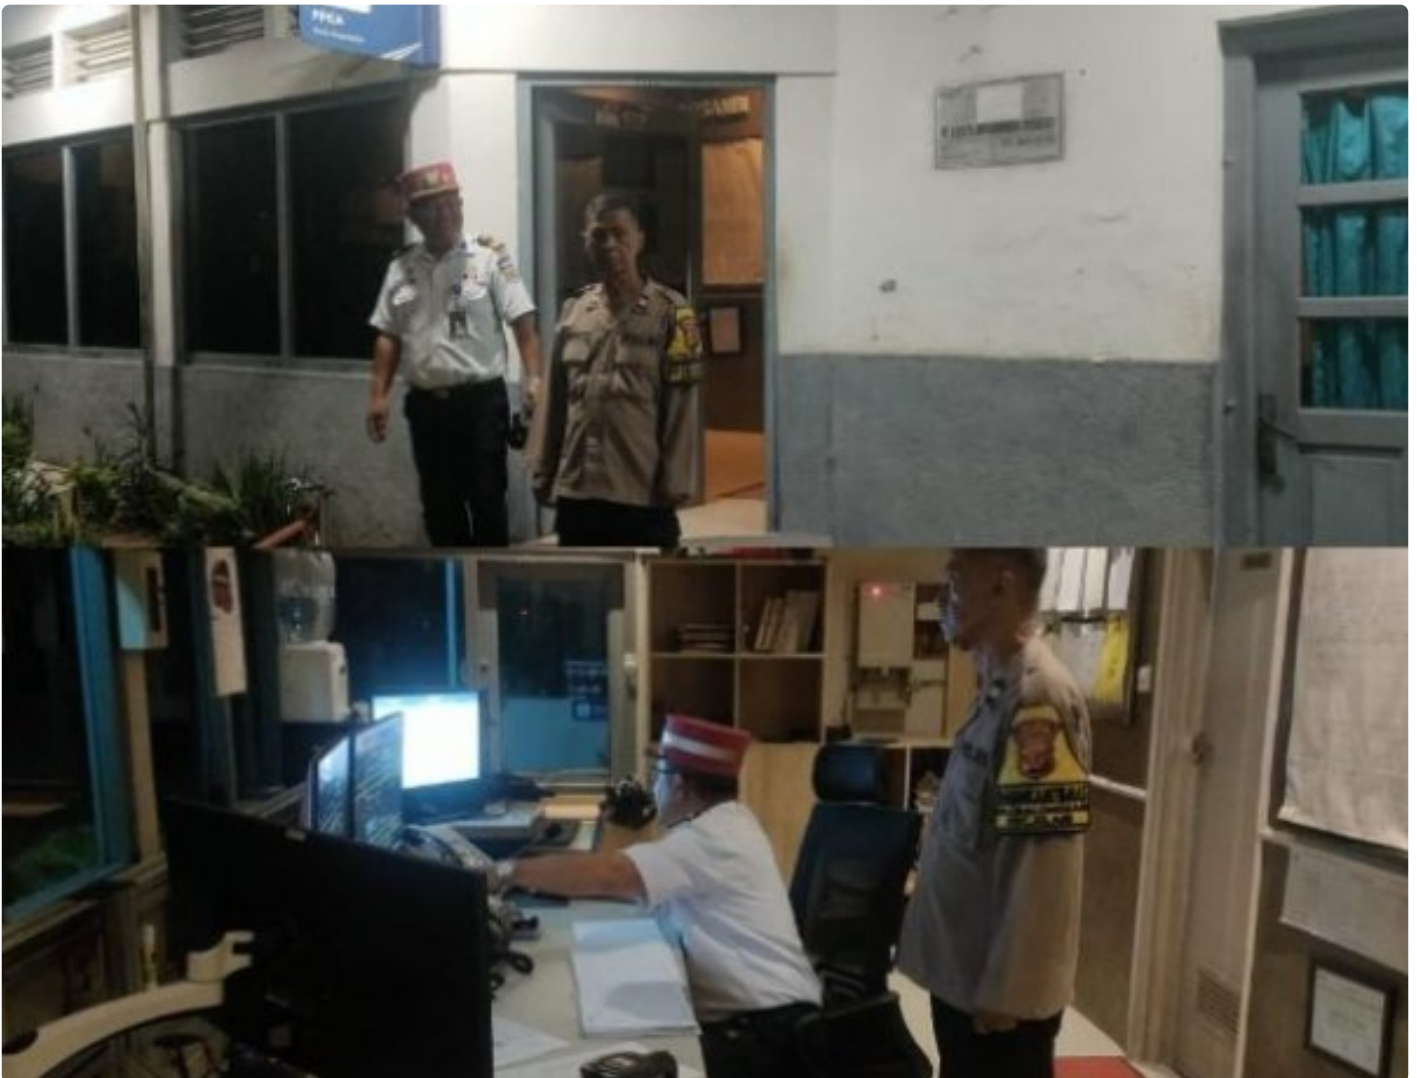

INFORMAN.id

Anggota Polsek Klari Melaksanakan Pengamanan Monitoring Jelang Nataru Di Stasiun Kereta Api

KARAWANG - KARAWANG.INFORMAN.ID

Dec 21, 2024 - 19:48

Polres Karawang - Personil Polsek Klari Polres Karawang jajaran Polda Jabar melaksanakan monitoring dan pengamanan terbuka dan Pam tertutup di stasiun kereta api di wilayah hukum Polsek Klari, Jumat malam (20/12/2024) sekira pukul 23.00 wib sampai dengan selesai.

Pengamanan dilaksanakan dalam rangka pengamanan dan monitoring libur panjang menjelang perayaan Natal dan tahun baru (Nataru) 2025.

Disamping itu juga dilaksanakan pengecekan penumpang untuk memastikan tidak adanya penumpang gelap di gerbong.

Kapolres Karawang AKBP Edwar Zulkarnain. S.I.K., S.H., M.H melalui Kapolsek Klari Kompol Andryan Nugraha. S.H menyampaikan, kegiatan pengamanan tersebut dilaksanakan di titik titik perlintasan kereta api dan di stasiun yang ada di wilayah Polsek Klari Polres Karawang guna monitoring keamanan dan kenyamanan para penumpang yang akan melaksanakan libur panjang jelang perayaan natal dan tahun baru (Nataru) 2025 ke kampungnya masing masing. Pungkasnya